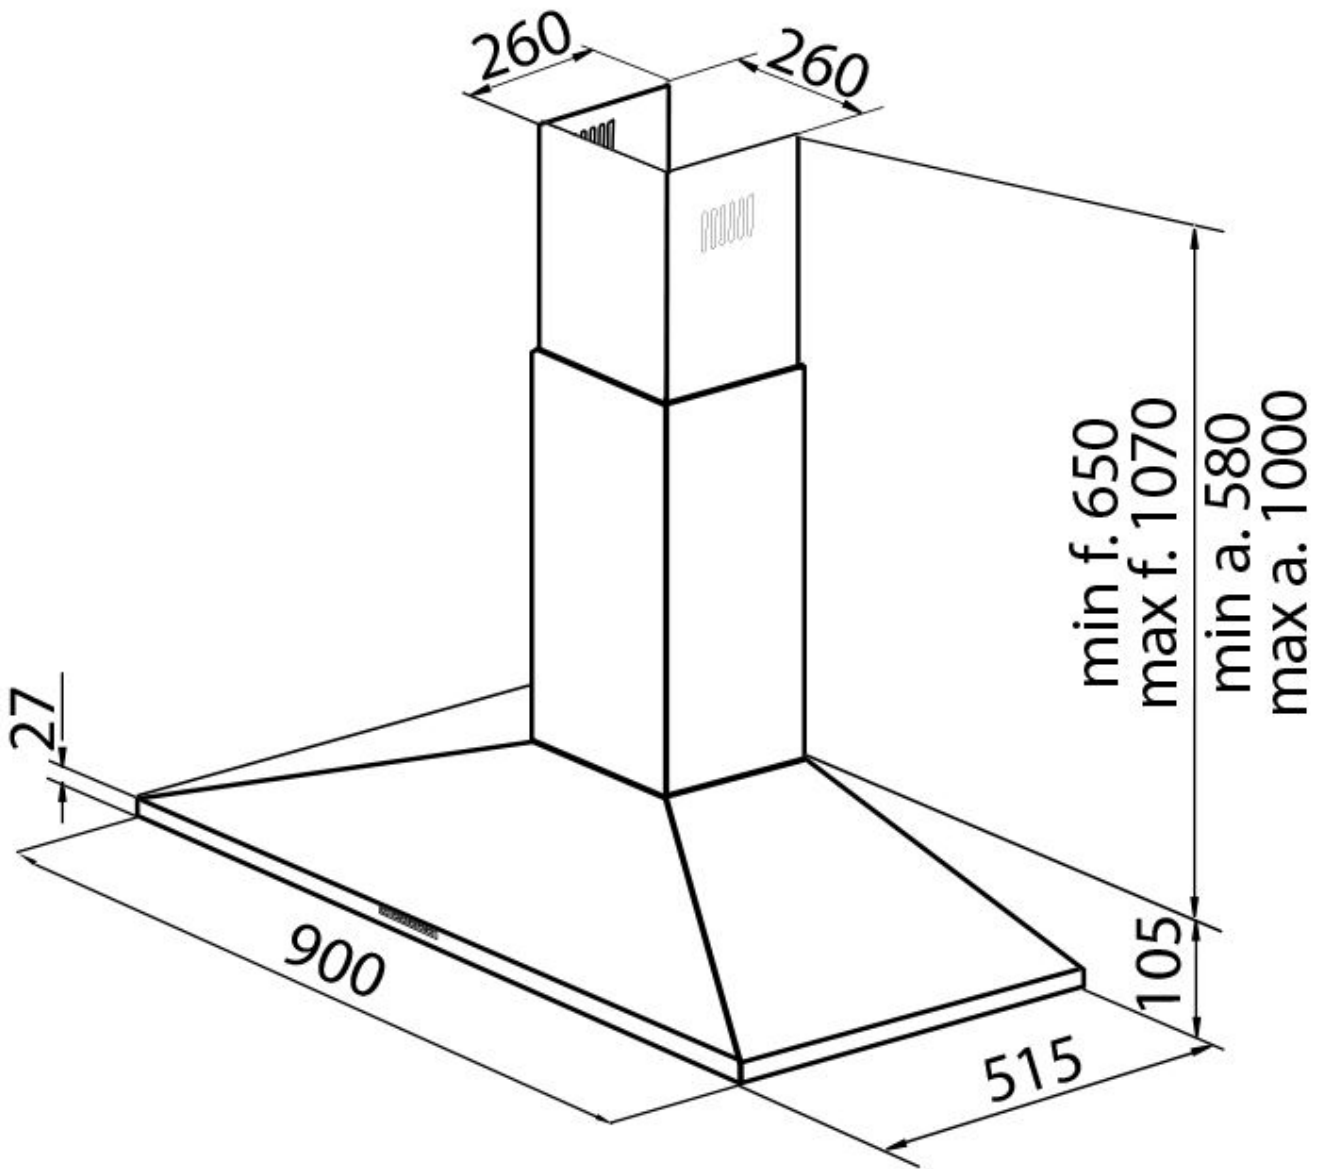

TECHNISCHE DATEN